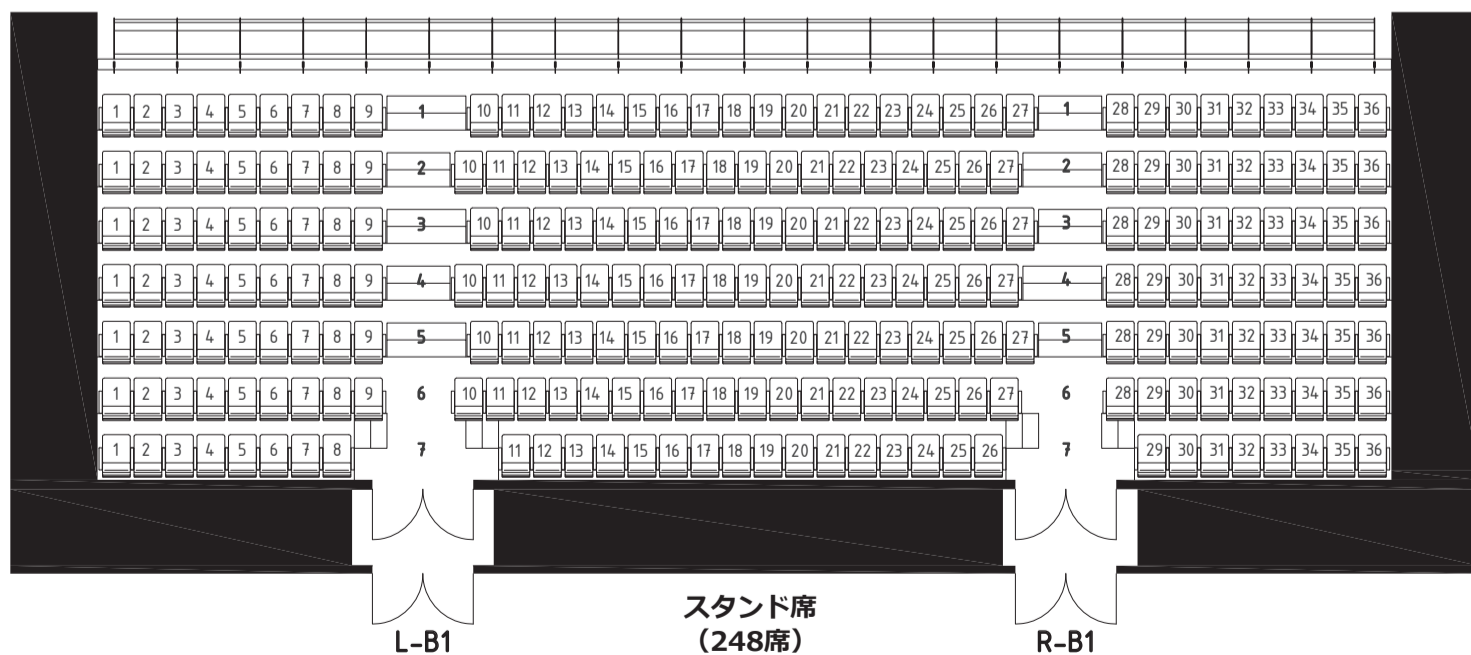

EX THEATER ROPPONGI 座席表

A3 S=1:120

B3Fアリーナ	
L1	305 (265)
R1	305 (265)
L2	290
R2	290
L3	130
R3	130

B2Fバルコニー席	
T~V列	34席
仮設席	(2席)
SB-L	(6席)
SB-R	(6席)

B1Fスタンド席	
1~7列	248席
合計	1450
	(1370)
	282
	(14席)