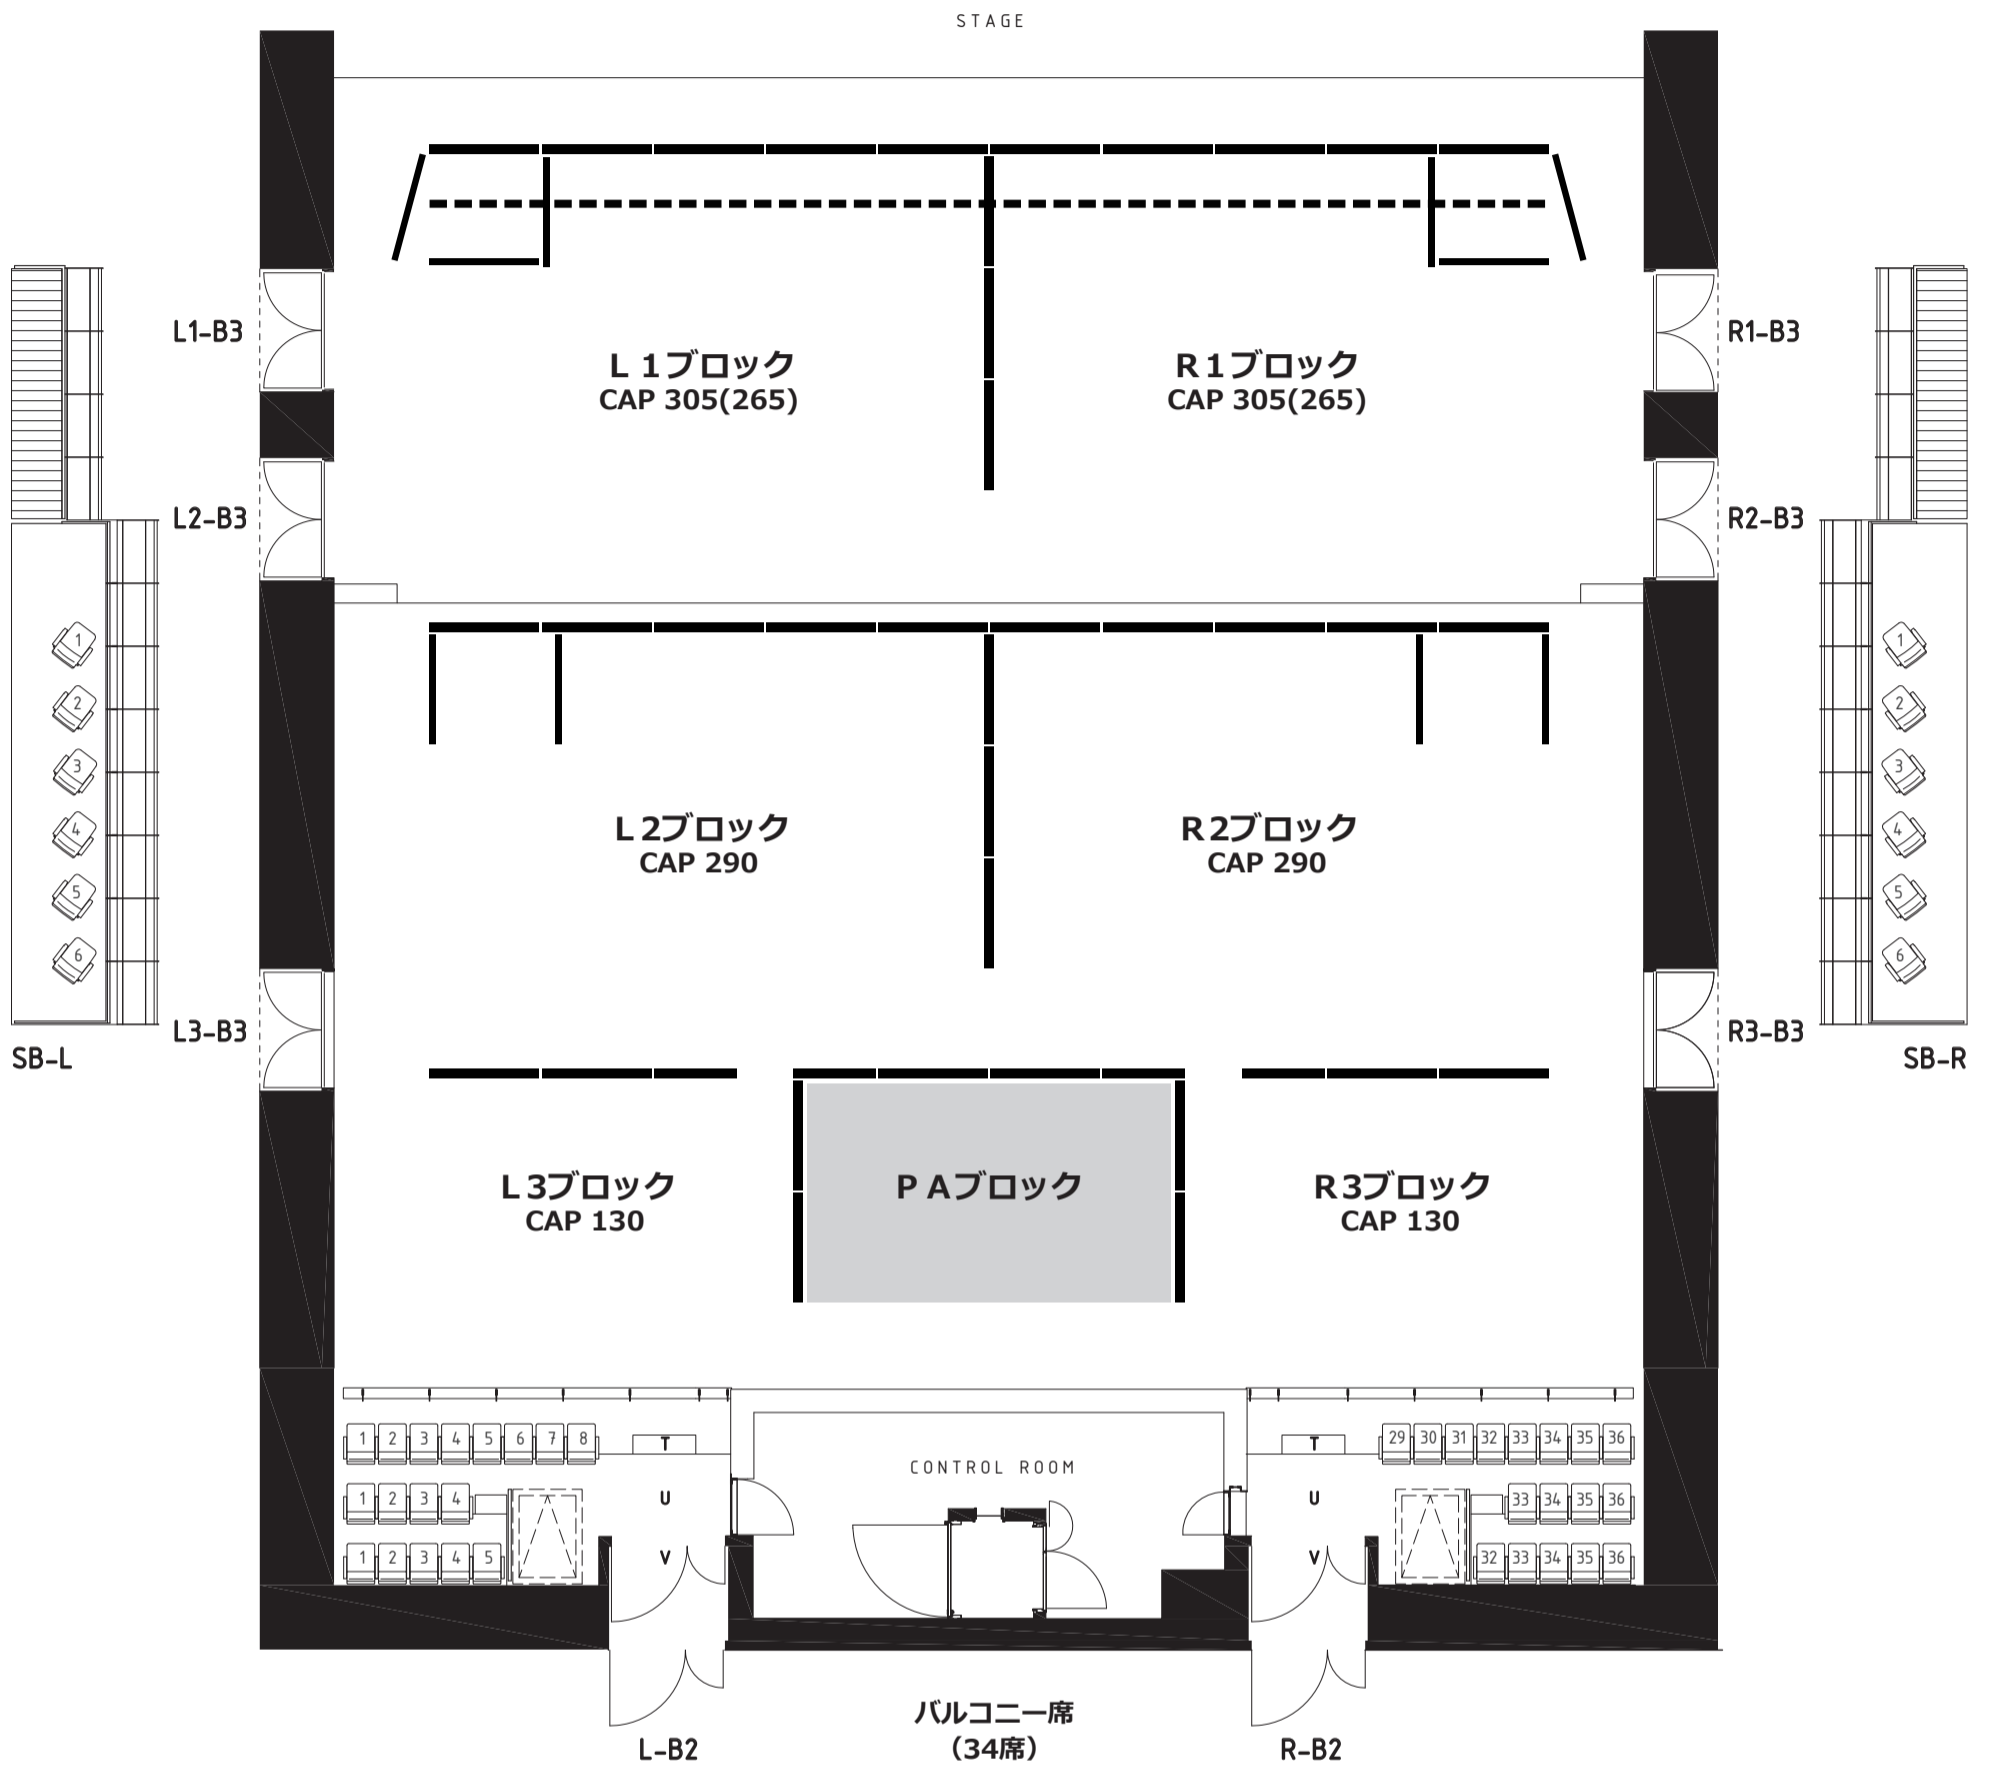

EX THEATER ROPPONGI 座席表

A3 S=1:120

B3Fアリーナ	
L1	305 (265)
R1	305 (265)
L2	290
R2	290
L3	130
R3	130

B2Fバルコニー席	
T~V列	34席
仮設席	(2席)
SB-L	(6席)
SB-R	(6席)

B1Fスタンド席	
1~7列	248席
合計	1450
	(1370)
	282
	(14席)